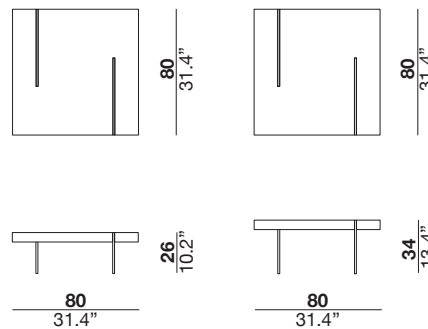

TT_round table

kg 30_volume 0,10m³

\$4,285

TQ_square table

kg 35_volume 0,11m³

\$4,285

Byron

Manufacturer: Cierre1972 Italy