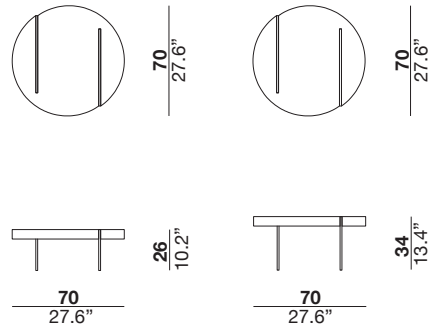

TT_round table

kg 30_volume 0,10m³

\$4,285

TQ_square table

kg 35_volume 0,11m³

\$4,285

Byron

Manufacturer: Cierre1972 Italy