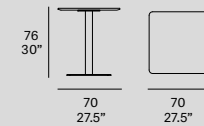

T969 C 70

Dining table stand with square top
Pied de table avec plateau carrée