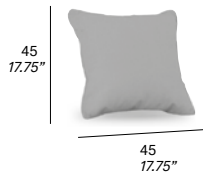

upholstery

- Batyline Eden, Batyline Eden Life, Sunbrella Sling, Premium Sunbrella Sling

cushions

(1 backrest cushion included)

- | | |
|---------------------------|-------|
| · G01 | 2,895 |
| · G02 | 3,012 |
| · G03 | 3,165 |
| · COM (1,40 / 1,50 > 1 m) | 2,895 |

protective cover

+ 846

7,5 kg — 12 kg / 0,37 m³

Senso Stools

Manufacturer: Expormim, Spain

Decorative Cushions

REF	ARTICLE	OPTIONS	TOTAL (CAD\$)
-----	---------	---------	---------------

C997 Cushion

· G01	207
· G02	267
· G03	366
· Limonata decorative cushions	267
· COM (1,40 / 1,50 > 0,50 m)	207

FR polyester fibre +15

0,34 kg — 0,35 kg / 0,03 m³

C986 Rectangular cushion

· G01	198
· G02	258
· G03	357
· Limonata decorative cushions	258
· COM (1,40 / 1,50 > 0,40 m)	198