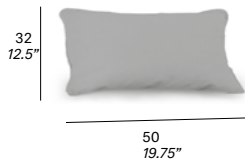

upholstery

- Batyline Eden, Batyline Eden Life, Sunbrella Sling, Premium Sunbrella Sling

cushions

(1 backrest cushion included)

- | | |
|---------------------------|-------|
| · G01 | 2,895 |
| · G02 | 3,012 |
| · G03 | 3,165 |
| · COM (1,40 / 1,50 > 1 m) | 2,895 |

protective cover

+ 846

7,5 kg — 12 kg / 0,37 m³

Senso Stools

Manufacturer: Expormim, Spain

Decorative Cushions

REF	ARTICLE	OPTIONS	TOTAL (CAD\$)
-----	---------	---------	---------------

C997 Cushion

· G01	207
· G02	267
· G03	366
· Limonata decorative cushions	267
· COM (1,40 / 1,50 > 0,50 m)	207

FR polyester fibre +15

0,34 kg — 0,35 kg / 0,03 m³

C986 Rectangular cushion

· G01	198
· G02	258
· G03	357
· Limonata decorative cushions	258
· COM (1,40 / 1,50 > 0,40 m)	198