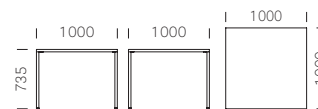

Fabbrico

Manufacturer: Pedrali, Italy

FABBRICO

Fixed tables

Frame			Steel top included
Item	Sizes	Finish	BI100E - BI200E - GAE - BE200E - TEE - RUE - MGE - VE600E
TFA_70X70	700X700	BI100E - BI200E - GAE - BE200E - TEE - RUE - MGE - VE600E	\$1,197.00
TFA_80X80	800X800	BI100E - BI200E - GAE - BE200E - TEE - RUE - MGE - VE600E	\$1,247.00
TFA_100X100	1000X1000	BI100E - BI200E - GAE - BE200E - TEE - RUE - MGE - VE600E	\$1,526.00
TFA120X80	1200X800	BI100E - BI200E - GAE - BE200E - TEE - RUE - MGE - VE600E	\$1,472.00
TFA160X80	1600X800	BI100E - BI200E - GAE - BE200E - TEE - RUE - MGE - VE600E	\$1,715.00

TECHNICAL DETAILS

Item TFA_70X70

Stackable: 10 pcs/pz Item

TFA120X80

Item TFA_80X80

Stackable: 10 pcs/pz Item

TFA160X80

Item TFA_100X100