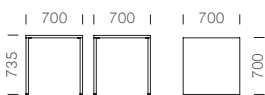

Fabbrico

Manufacturer: Pedrali, Italy

FABBRICO

Fixed tables

Frame			Steel top included
Item	Sizes	Finish	BI100E - BI200E - GAE - BE200E - TEE - RUE - MGE - VE600E
TFA_70X70	700X700	BI100E - BI200E - GAE - BE200E - TEE - RUE - MGE - VE600E	\$1,197.00
TFA_80X80	800X800	BI100E - BI200E - GAE - BE200E - TEE - RUE - MGE - VE600E	\$1,247.00
TFA_100X100	1000X1000	BI100E - BI200E - GAE - BE200E - TEE - RUE - MGE - VE600E	\$1,526.00
TFA120X80	1200X800	BI100E - BI200E - GAE - BE200E - TEE - RUE - MGE - VE600E	\$1,472.00
TFA160X80	1600X800	BI100E - BI200E - GAE - BE200E - TEE - RUE - MGE - VE600E	\$1,715.00

TECHNICAL DETAILS

Item TFA_70X70

Stackable: 10 pcs/pz Item

TFA120X80

Item TFA_80X80

Stackable: 10 pcs/pz Item

TFA160X80

Item TFA_100X100