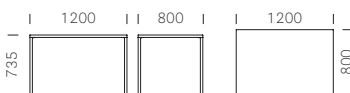

Fabbrico

Manufacturer: Pedrali, Italy

FABBRICO

Fixed tables

Frame			Steel top included
Item	Sizes	Finish	BI100E - BI200E - GAE - BE200E - TEE - RUE - MGE - VE600E
TFA_70X70	700X700	BI100E - BI200E - GAE - BE200E - TEE - RUE - MGE - VE600E	\$1,197.00
TFA_80X80	800X800	BI100E - BI200E - GAE - BE200E - TEE - RUE - MGE - VE600E	\$1,247.00
TFA_100X100	1000X1000	BI100E - BI200E - GAE - BE200E - TEE - RUE - MGE - VE600E	\$1,526.00
TFA120X80	1200X800	BI100E - BI200E - GAE - BE200E - TEE - RUE - MGE - VE600E	\$1,472.00
TFA160X80	1600X800	BI100E - BI200E - GAE - BE200E - TEE - RUE - MGE - VE600E	\$1,715.00

TECHNICAL DETAILS

Item TFA_70X70

Stackable: 10 pcs/pz Item

TFA120X80

Item TFA_80X80

Stackable: 10 pcs/pz Item

TFA160X80

Item TFA_100X100

Stackable: 10 pcs/pz

Finishes

BI100E BI200E GAE BE200E TEE RUE MGE VE600E