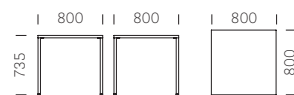

Fabbrico

Manufacturer: Pedrali, Italy

FABBRICO

Fixed tables

Frame			Steel top included
Item	Sizes	Finish	BI100E - BI200E - GAE - BE200E - TEE - RUE - MGE - VE600E
TFA_70X70	700X700	BI100E - BI200E - GAE - BE200E - TEE - RUE - MGE - VE600E	\$1,197.00
TFA_80X80	800X800	BI100E - BI200E - GAE - BE200E - TEE - RUE - MGE - VE600E	\$1,247.00
TFA_100X100	1000X1000	BI100E - BI200E - GAE - BE200E - TEE - RUE - MGE - VE600E	\$1,526.00
TFA120X80	1200X800	BI100E - BI200E - GAE - BE200E - TEE - RUE - MGE - VE600E	\$1,472.00
TFA160X80	1600X800	BI100E - BI200E - GAE - BE200E - TEE - RUE - MGE - VE600E	\$1,715.00

TECHNICAL DETAILS

Item TFA_70X70

Stackable: 10 pcs/pz Item

TFA120X80

Item TFA_80X80

Stackable: 10 pcs/pz Item

TFA160X80

Item TFA_100X100