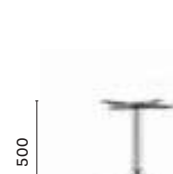

4803
Dining table base,
cast-iron base

COLUMN Ø 60
TOP MAX Ø 800

4803 H500
Coffee table base,
cast-iron base

COLUMN Ø 60
TOP MAX Ø 800

4830/4831
Dining table base,
cast-iron base

COLUMN Ø 60
TOP MAX 650x650; Ø 900

4833
Coffee table base,
cast-iron base

COLUMN Ø 60
TOP MAX 650x650; Ø 900

4834
Poseur table base,
cast-iron base

COLUMN Ø 60
TOP MAX Ø 700

4843
Dining table base,
cast-iron base

COLUMN Ø 60
TOP MAX 900x900; Ø 1300

4843 H500
Coffee table base,
cast-iron base

COLUMN Ø 60
TOP MAX 900x900; Ø 1300

4844
Poseur table base,
cast-iron base

COLUMN Ø 60
TOP MAX Ø 800

4800
Dining table base,
cast-iron base

COLUMN Ø 180
TOP MAX Ø 800