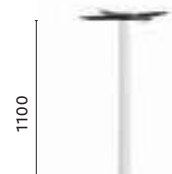

4803
Dining table base,
cast-iron base

COLUMN Ø 60
TOP MAX Ø 800

4803 H500
Coffee table base,
cast-iron base

COLUMN Ø 60
TOP MAX Ø 800

4830/4831
Dining table base,
cast-iron base

COLUMN Ø 60
TOP MAX 650x650; Ø 900

4833
Coffee table base,
cast-iron base

COLUMN Ø 60
TOP MAX 650x650; Ø 900

4834
Poseur table base,
cast-iron base

COLUMN Ø 60
TOP MAX Ø 700

4843
Dining table base,
cast-iron base

COLUMN Ø 60
TOP MAX 900x900; Ø 1300

4843 H500
Coffee table base,
cast-iron base

COLUMN Ø 60
TOP MAX 900x900; Ø 1300

4844
Poseur table base,
cast-iron base

COLUMN Ø 60
TOP MAX Ø 800

4800
Dining table base,
cast-iron base

COLUMN Ø 180
TOP MAX Ø 800