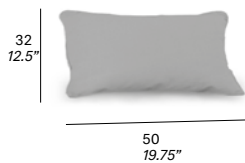

REF	ARTICLE	OPTIONS	TOTAL (CAD\$)
-----	---------	---------	---------------

C190 Dining armchair

- aluminum frame
- upholstered with technical fabrics

FRAME

fine textured

- 108 FT oxide, 110 FT bronze, 111 FT graphite, 113 FT sage, 120 FT off white, 122 FT pearl grey, 124 FT linen, 128 FT canyon red

upholstery tapizado

- Batyline Eden, Batyline Eden Life, Sunbrella Sling, Premium Sunbrella Sling

cushions

(1 backrest cushion included)

- | | |
|---------------------------|-------|
| · G01 | 2,265 |
| · G02 | 2,430 |
| · G03 | 2,622 |
| · COM (1,40 / 1,50 > 1 m) | 2,265 |

protective cover

+ 783

4,5 kg — 9 kg / 0,34 m³

Decorative Cushions

REF	ARTICLE	OPTIONS	TOTAL (CAD\$)
-----	---------	---------	---------------

C997 Cushion

- | | |
|-------------------------------|-----|
| · G01 | 207 |
| · G02 | 267 |
| · G03 | 366 |
| · Limonta decorative cushions | 267 |
| · COM (1,40 / 1,50 > 0,50 m) | 207 |

FR polyester fibre +15

0,34 kg — 0,35 kg / 0,03 m³

C986 Rectangular cushion

- | | |
|-------------------------------|-----|
| · G01 | 198 |
| · G02 | 258 |
| · G03 | 357 |
| · Limonta decorative cushions | 258 |
| · COM (1,40 / 1,50 > 0,40 m) | 198 |