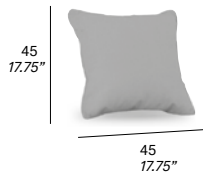

REF	ARTICLE	OPTIONS	TOTAL (CAD\$)
-----	---------	---------	---------------

C190 Dining armchair

- aluminum frame
- upholstered with technical fabrics

FRAME

fine textured

- 108 FT oxide, 110 FT bronze, 111 FT graphite, 113 FT sage, 120 FT off white, 122 FT pearl grey, 124 FT linen, 128 FT canyon red

upholstery tapizado

- Batyline Eden, Batyline Eden Life, Sunbrella Sling, Premium Sunbrella Sling

cushions

(1 backrest cushion included)

- | | |
|---------------------------|-------|
| · G01 | 2,265 |
| · G02 | 2,430 |
| · G03 | 2,622 |
| · COM (1,40 / 1,50 > 1 m) | 2,265 |

protective cover

+ 783

4,5 kg — 9 kg / 0,34 m³

Decorative Cushions

REF	ARTICLE	OPTIONS	TOTAL (CAD\$)
-----	---------	---------	---------------

C997 Cushion

- | | |
|-------------------------------|-----|
| · G01 | 207 |
| · G02 | 267 |
| · G03 | 366 |
| · Limonta decorative cushions | 267 |
| · COM (1,40 / 1,50 > 0,50 m) | 207 |

FR polyester fibre +15

0,34 kg — 0,35 kg / 0,03 m³

C986 Rectangular cushion

- | | |
|-------------------------------|-----|
| · G01 | 198 |
| · G02 | 258 |
| · G03 | 357 |
| · Limonta decorative cushions | 258 |
| · COM (1,40 / 1,50 > 0,40 m) | 198 |