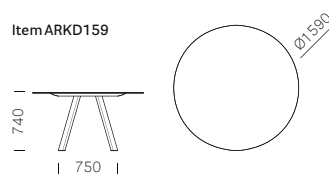

TECHNICAL DETAILS