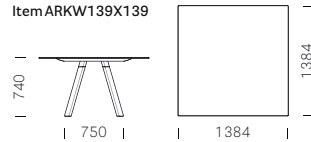

Item ARKW139X139

Item ARKWD139