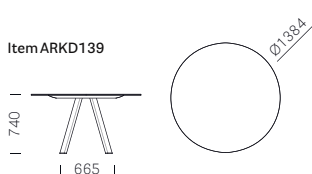

TECHNICAL DETAILS