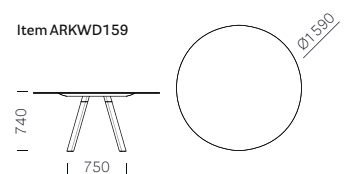

TECHNICAL DETAILS