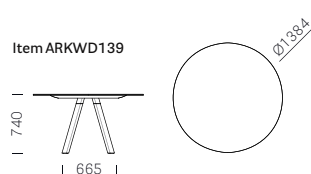

TECHNICAL DETAILS