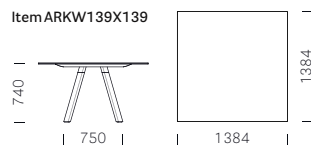

TECHNICAL DETAILS