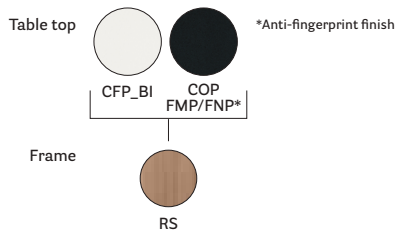

Top and frame finishes