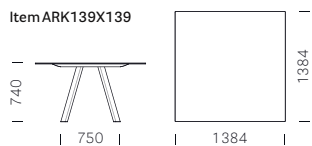

TECHNICAL DETAILS