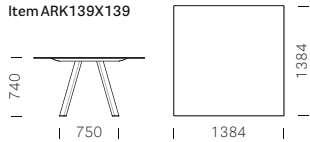

Item ARKD139

TECHNICAL DETAILS

Item ARK139X139