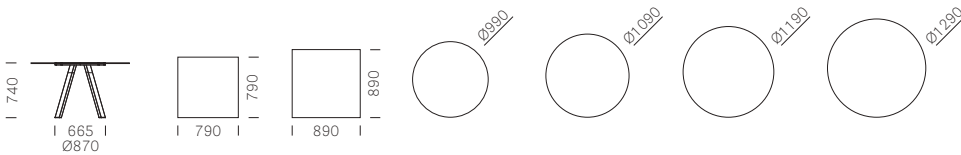

TECHNICAL DETAILS