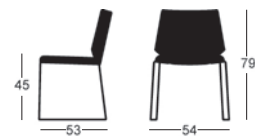

Ref: 330C

Ref: 330B Respaldo alto, patín epoxi blanco / High back, white iron rod frame

Ref: 330B

Ref: 333C Respaldo bajo patín cromo / Low back, chromed iron rod frame

Ref: 333C

Ref: 333B Respaldo bajo patín epoxy blanco / Low back, white iron rod frame