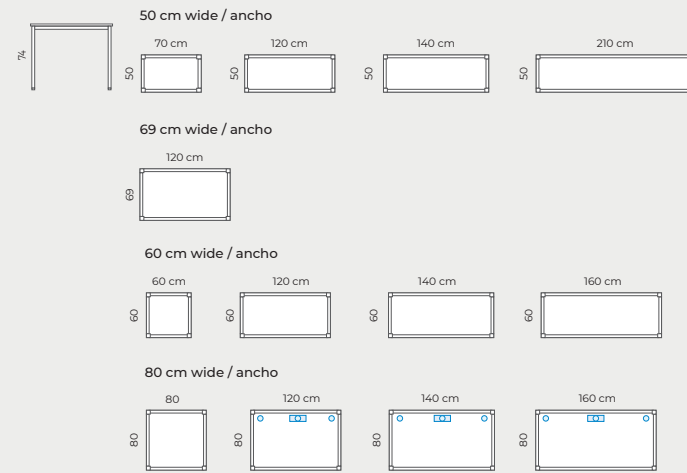

Rectangular Desks / Rectangular Desks

Executive And Meeting Desks / Mesas Reunión / Dirección

Training Tables / Mesas de Formación

Tables with shelf and modesty panel - 74 cm Height
Mesas con Leja y Faldón - Altura - 74 cm