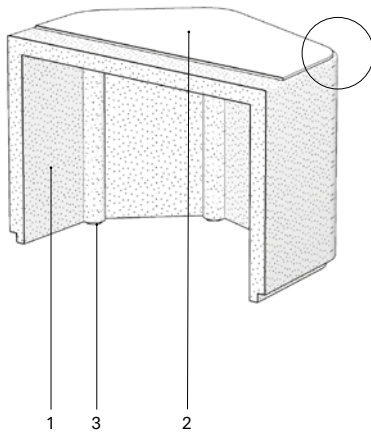

[fr] Structure en béton UHPC composée d'un mélange de composants minéraux naturels et de fibres organiques (non métalliques) qui assurent une résistance exceptionnelle aux intempéries. Plateau en option: Verre trempé transparent de plateau en option.

- 1 UHPC concrete base.
- 2 Optional tabletop:
 - Tempered glass top 6 mm/0.24" thick (ref. C708, C710).
 - Tempered glass top 8 mm/0.31" thick (ref. C709).
- 3 "SYNO®" protective caps.

Optional tabletop: