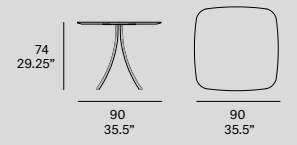

Frame:

- 100 white
- 101 black
- 108 FT oxide
- 109 FT champagne

Table top HPL:

- 300 white
- 302 grey
- 303 anthracite
- 308 natural greige

Table top Kerlite®:

- K11 champagne
- K12 argerot

**C904 R**  
—  
Dining table stand with round top  
Pied de table avec dessus rond

**C904 E**  
—  
Dining table stand with elliptical top  
Pied de table avec dessus elliptique

**C903 R**  
—  
Dining table stand with round top  
Pied de table avec dessus rond