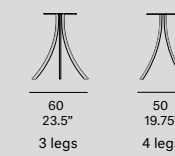

Frame:

- 100 white
- 101 black
- 108 FT oxide
- 109 FT champagne

Table top HPL:

- 300 white
- 302 grey
- 303 anthracite
- 308 natural greige

Table top Kerlite®:

- K11 champagne
- K12 argerot

**C904 R**  
—  
Dining table stand with round top  
Pied de table avec dessus rond

**C904 E**  
—  
Dining table stand with elliptical top  
Pied de table avec dessus elliptique

**C903 R**  
—  
Dining table stand with round top  
Pied de table avec dessus rond