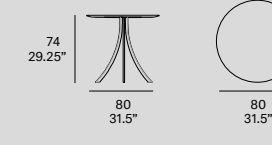

Frame:

- 100 white
- 101 black
- 108 FT oxide
- 109 FT champagne

Table top HPL:

- 300 white
- 302 grey
- 303 anthracite
- 308 natural greige

Table top Kerlite®:

- K11 champagne
- K12 argerot

**C904 R**  
—  
Dining table stand with round top  
Pied de table avec dessus rond

**C904 E**  
—  
Dining table stand with elliptical top  
Pied de table avec dessus elliptique

**C903 R**  
—  
Dining table stand with round top  
Pied de table avec dessus rond