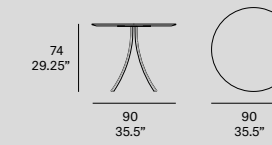

Frame:

- 100 white
- 101 black
- 108 FT oxide
- 109 FT champagne

Table top HPL:

- 300 white
- 302 grey
- 303 anthracite
- 308 natural greige

Table top Kerlite®:

- K11 champagne
- K12 argerot

**C904 R**  
—  
Dining table stand with round top  
Pied de table avec dessus rond

**C904 E**  
—  
Dining table stand with elliptical top  
Pied de table avec dessus elliptique

**C903 R**  
—  
Dining table stand with round top  
Pied de table avec dessus rond