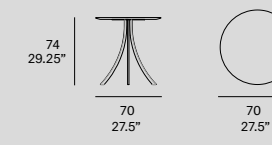

Frame:

- 100 white
- 101 black
- 108 FT oxide
- 109 FT champagne

Table top HPL:

- 300 white
- 302 grey
- 303 anthracite
- 308 natural greige

Table top Kerlite®:

- K11 champagne
- K12 argerot

**C904 R**  
—  
Dining table stand with round top  
Pied de table avec dessus rond

**C904 E**  
—  
Dining table stand with elliptical top  
Pied de table avec dessus elliptique

**C903 R**  
—  
Dining table stand with round top  
Pied de table avec dessus rond