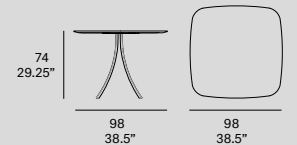

Frame:

- 100 white
- 101 black
- 108 FT oxide
- 109 FT champagne

Table top HPL:

- 300 white
- 302 grey
- 303 anthracite
- 308 natural greige

Table top Kerlite®:

- K11 champagne
- K12 argerot

**C904 R**  
—  
Dining table stand with round top  
Pied de table avec dessus rond

**C904 E**  
—  
Dining table stand with elliptical top  
Pied de table avec dessus elliptique

**C903 R**  
—  
Dining table stand with round top  
Pied de table avec dessus rond