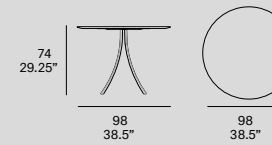

Frame:

- 100 white
- 101 black
- 108 FT oxide
- 109 FT champagne

Table top HPL:

- 300 white
- 302 grey
- 303 anthracite
- 308 natural greige

Table top Kerlite®:

- K11 champagne
- K12 argerot

**C904 R**  
—  
Dining table stand with round top  
Pied de table avec dessus rond

**C904 E**  
—  
Dining table stand with elliptical top  
Pied de table avec dessus elliptique

**C903 R**  
—  
Dining table stand with round top  
Pied de table avec dessus rond