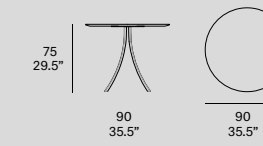

bistro indoor

[en] Tabletop made of solid wood from European oaks with 22 mm/0.86" of section.
Structure made of oval stainless steel tube, finished with polyester powder. The collection is also available in a lacquered version (MDF) and in European oak plywood.

[fr] Plateau fabriqué en bois massif de chêne européen avec 22 mm de section.
Structure fabriquée en tube d'acier inoxydable ovale fini avec une peinture de poudre de polyester. La collection est également disponible dans une version laquée (MDF) et en contreplaqué de chêne européen.

manel molina, 2017

T904 R
—
Dining table stand with round top
Pied de table avec dessus rond