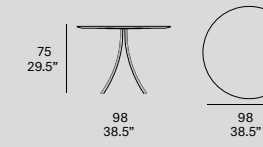

bistro indoor

[en] Tabletop made of solid wood from European oaks with 22 mm/0.86" of section.
Structure made of oval stainless steel tube, finished with polyester powder. The collection is also available in a lacquered version (MDF) and in European oak plywood.

[fr] Plateau fabriqué en bois massif de chêne européen avec 22 mm de section.
Structure fabriquée en tube d'acier inoxydable ovale fini avec une peinture de poudre de polyester. La collection est également disponible dans une version laquée (MDF) et en contreplaqué de chêne européen.

manel molina, 2017

T904 R
—
Dining table stand with round top
Pied de table avec dessus rond