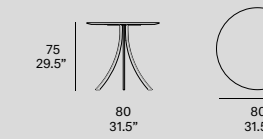

T904E Bistro Indoor. Dining table stand with elliptical top / pie de mesa con tapa elíptica. 90x90x75 / 35.5" x 35.5" x 29.5". Black stained. 101 FT black

T903R Bistro Indoor. Dining table stand with round top / pie de mesa con tapa redonda. 70x70x75 / 27.5" x 27.5" x 29.5". Water varnished. 108 FT oxide

manel molina, 2017

T904 R
—
Dining table stand with round top
Pied de table avec dessus rond

T904 E
—
Dining table stand with elliptical top
Pied de table avec dessus elliptique

T903 R
—
Dining table stand with round top
Pied de table avec dessus rond