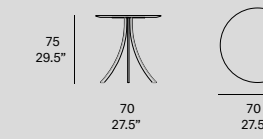

T904E Bistro Indoor. Dining table stand with elliptical top / pie de mesa con tapa elíptica. 90x90x75 / 35.5" x 35.5" x 29.5". Black stained. 101 FT black

T903R Bistro Indoor. Dining table stand with round top / pie de mesa con tapa redonda. 70x70x75 / 27.5" x 27.5" x 29.5". Water varnished. 108 FT oxide

manel molina, 2017

T904 R
—
Dining table stand with round top
Pied de table avec dessus rond

T904 E
—
Dining table stand with elliptical top
Pied de table avec dessus elliptique

T903 R
—
Dining table stand with round top
Pied de table avec dessus rond