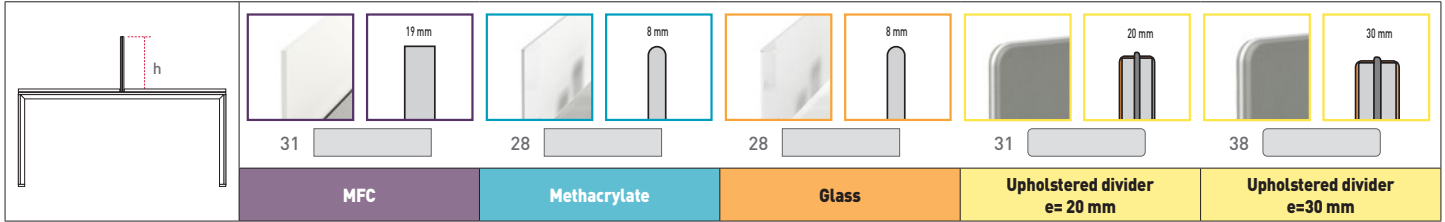

EXAMPLE OF AN ORDER FOR DIVIDER

Divider Model	Bracket finish	Divider finish	Final Reference
ZV241 Screen for individual desk 140 cm Pack 1 units	0 White	2T82 Group T Upholstered	ZV24102T82
			98,00

SCREENS FOR TWIN DESKS

Model Dimensions (A x B)	ZV23 110 For 120 cm desk	ZV24 130 For 140 cm desk	ZV25 150 For 160 cm desk	ZV26 170 For 180 cm desk

Units / Pack		Pack 1 Ud.	Pack 2 Uds.	Pack 1 Ud.	Pack 2 Uds.	Pack 1 Ud.	Pack 2 Uds.	Pack 1 Ud.	Pack 2 Uds.
Base Reference		ZV231	ZV232	ZV241	ZV242	ZV251	ZV252	ZV261	ZV262
Bracket finish	WHITE	0							
	SILVER	2							
	BLACK	8							

MFC DIVIDER e = 19 mm - h = 31 cm

MFC	Color	Code	Pack 1 Ud.	Pack 2 Uds.	Pack 1 Ud.	Pack 2 Uds.	Pack 1 Ud.	Pack 2 Uds.	Pack 1 Ud.	Pack 2 Uds.
	White	00	79,80	151,20	82,60	155,40	88,20	165,20	95,20	180,60
	Coco Grey	15	79,80	151,20	82,60	155,40	88,20	165,20	95,20	180,60
	Black	08	79,80	151,20	82,60	155,40	88,20	165,20	95,20	180,60

METHACRYLATE DIVIDER e = 8 mm - h = 28 cm

Methacrylate	Color	Code	Pack 1 Ud.	Pack 2 Uds.	Pack 1 Ud.	Pack 2 Uds.	Pack 1 Ud.	Pack 2 Uds.	Pack 1 Ud.	Pack 2 Uds.
	White	90	156,80	302,40	172,20	333,20	183,40	352,80	228,20	443,80

GLASS DIVIDER e = 8 mm - h = 28 cm

Glass	Color	Code	Pack 1 Ud.	Pack 2 Uds.	Pack 1 Ud.	Pack 2 Uds.	Pack 1 Ud.	Pack 2 Uds.	Pack 1 Ud.	Pack 2 Uds.
	Frosted	50	214,20	417,20	236,60	459,20	246,40	481,60	278,60	544,60
	White	52	261,80	508,20	288,40	562,80	316,40	618,80	355,60	698,60

UPHOLSTERED DIVIDERS WITH FLEXIBLE PROFILE e= 20 mm - h= 31 cm

Upholstered divider - e=20 mm	GROUP 0	Group T	Code	Pack 1 Ud.	Pack 2 Uds.	Pack 1 Ud.	Pack 2 Uds.	Pack 1 Ud.	Pack 2 Uds.	Pack 1 Ud.	Pack 2 Uds.	
				2T--	107,80	205,80	120,40	225,40	131,60	247,80	140,00	270,20
	GROUP 1	Group AE	2AE--	145,60	281,40	158,20	301,00	176,40	337,40	191,80	373,80	
		Group AO	2AO--									
	GROUP 2	Group D	2D--	155,40	296,80	172,20	333,20	189,00	365,40	211,40	411,60	
		Group M	2M--									

UPHOLSTERED DIVIDERS WITH FLEXIBLE PROFILE e= 30 mm - h= 38 cm

Upholstered divider - e=30 mm	GROUP 0	Group T	Code	Pack 1 Ud.	Pack 2 Uds.	Pack 1 Ud.	Pack 2 Uds.	Pack 1 Ud.	Pack 2 Uds.	Pack 1 Ud.	Pack 2 Uds.	
				3T--	184,80	355,60	190,40	371,00	204,40	397,60	232,40	450,80
	GROUP 1	Group AE	3AE--	211,40	408,80	226,80	443,80	264,60	518,00	312,20	610,40	
		Group AO	3AO--									
	GROUP 2	Group D	3D--	221,20	434,00	239,40	462,00	295,40	575,40	354,20	694,40	
		Group M	3M--