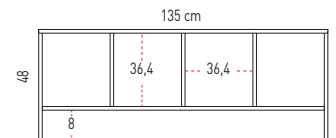

HUTCH IN OPTION