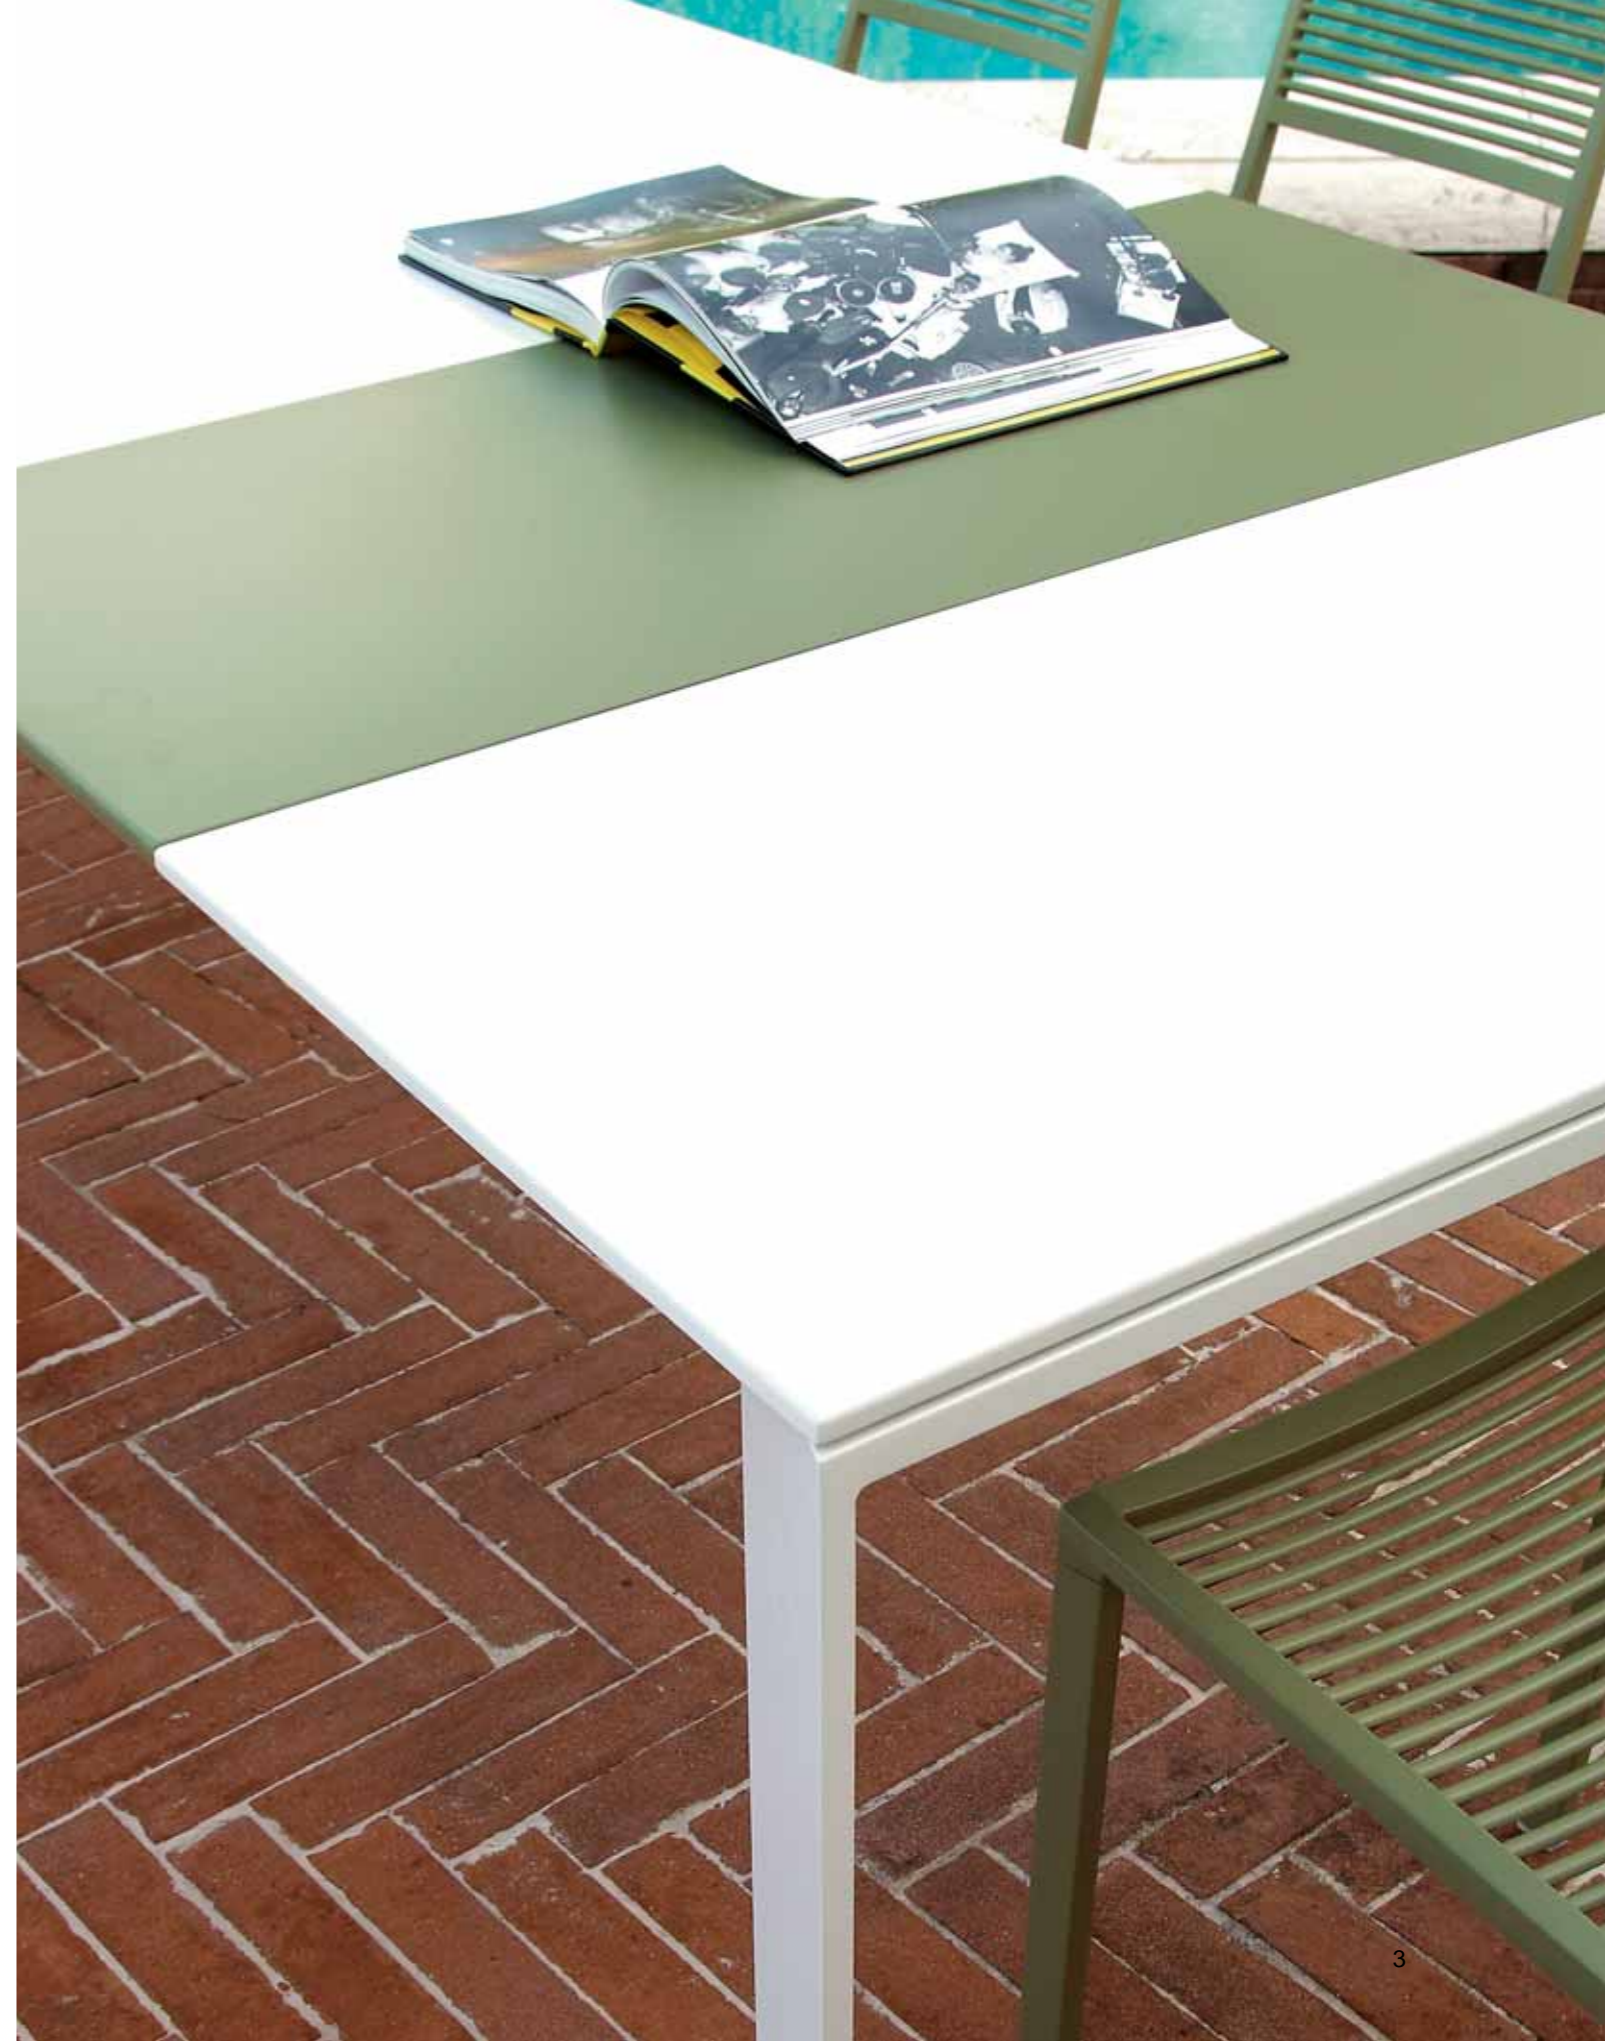

GRANDE ARCHE

Robby & Francesca Cantarutti

GRANDE ARCHE tavolo allungabile/extendible table (cm 160/210/260 x 90 x h 74)

GRANDE ARCHE

design: Robby & Francesca Cantarutti

Tavolo allungabile e fisso in alluminio verniciato, per spazi esterni ed interni, disponibile in 7 colori (vedere relativa sezione). La versione allungabile è dotata di serie di una prolunga dello stesso colore, alloggiata sotto il piano del tavolo. Su richiesta, una seconda prolunga anche di diverso colore. Completa la proposta una panca, con cuscino optional.

Extendable or fixed table in painted aluminium, for outdoor and indoor areas, available in 7 colours (see related section). The extendable version comes with an extra extension in the same color, housed beneath the table top. On request, a second extension in a different color is available. Comes complete with a bench, with optional cushion.

Verlängerbarer und nicht verlängerbarer Tisch aus lackiertem Aluminium, erhältlich in 7 Farben (siehe diesbezüglichen Abschnitt). Die verlängerbare Variante ist serienmäßig mit einer Verlängerung der gleichen Farbe ausgestattet. Auf Anfrage: eine zweite Verlängerung auch in verschiedener Farbe. Vervollständigt wird das Angebot von einer Sitzbank, mit Kissen als Optional.

Mesa extensible y fija de aluminio pintado, para exteriores e interiores, disponible en 7 colores (véase la sección correspondiente). La versión extensible cuenta de serie con una prolongación del mismo color, que se encuentra debajo del tablero de la mesa. A petición, una segunda prolongación, incluso de distinto color. Completa la propuesta un banco, con cojín opcional.